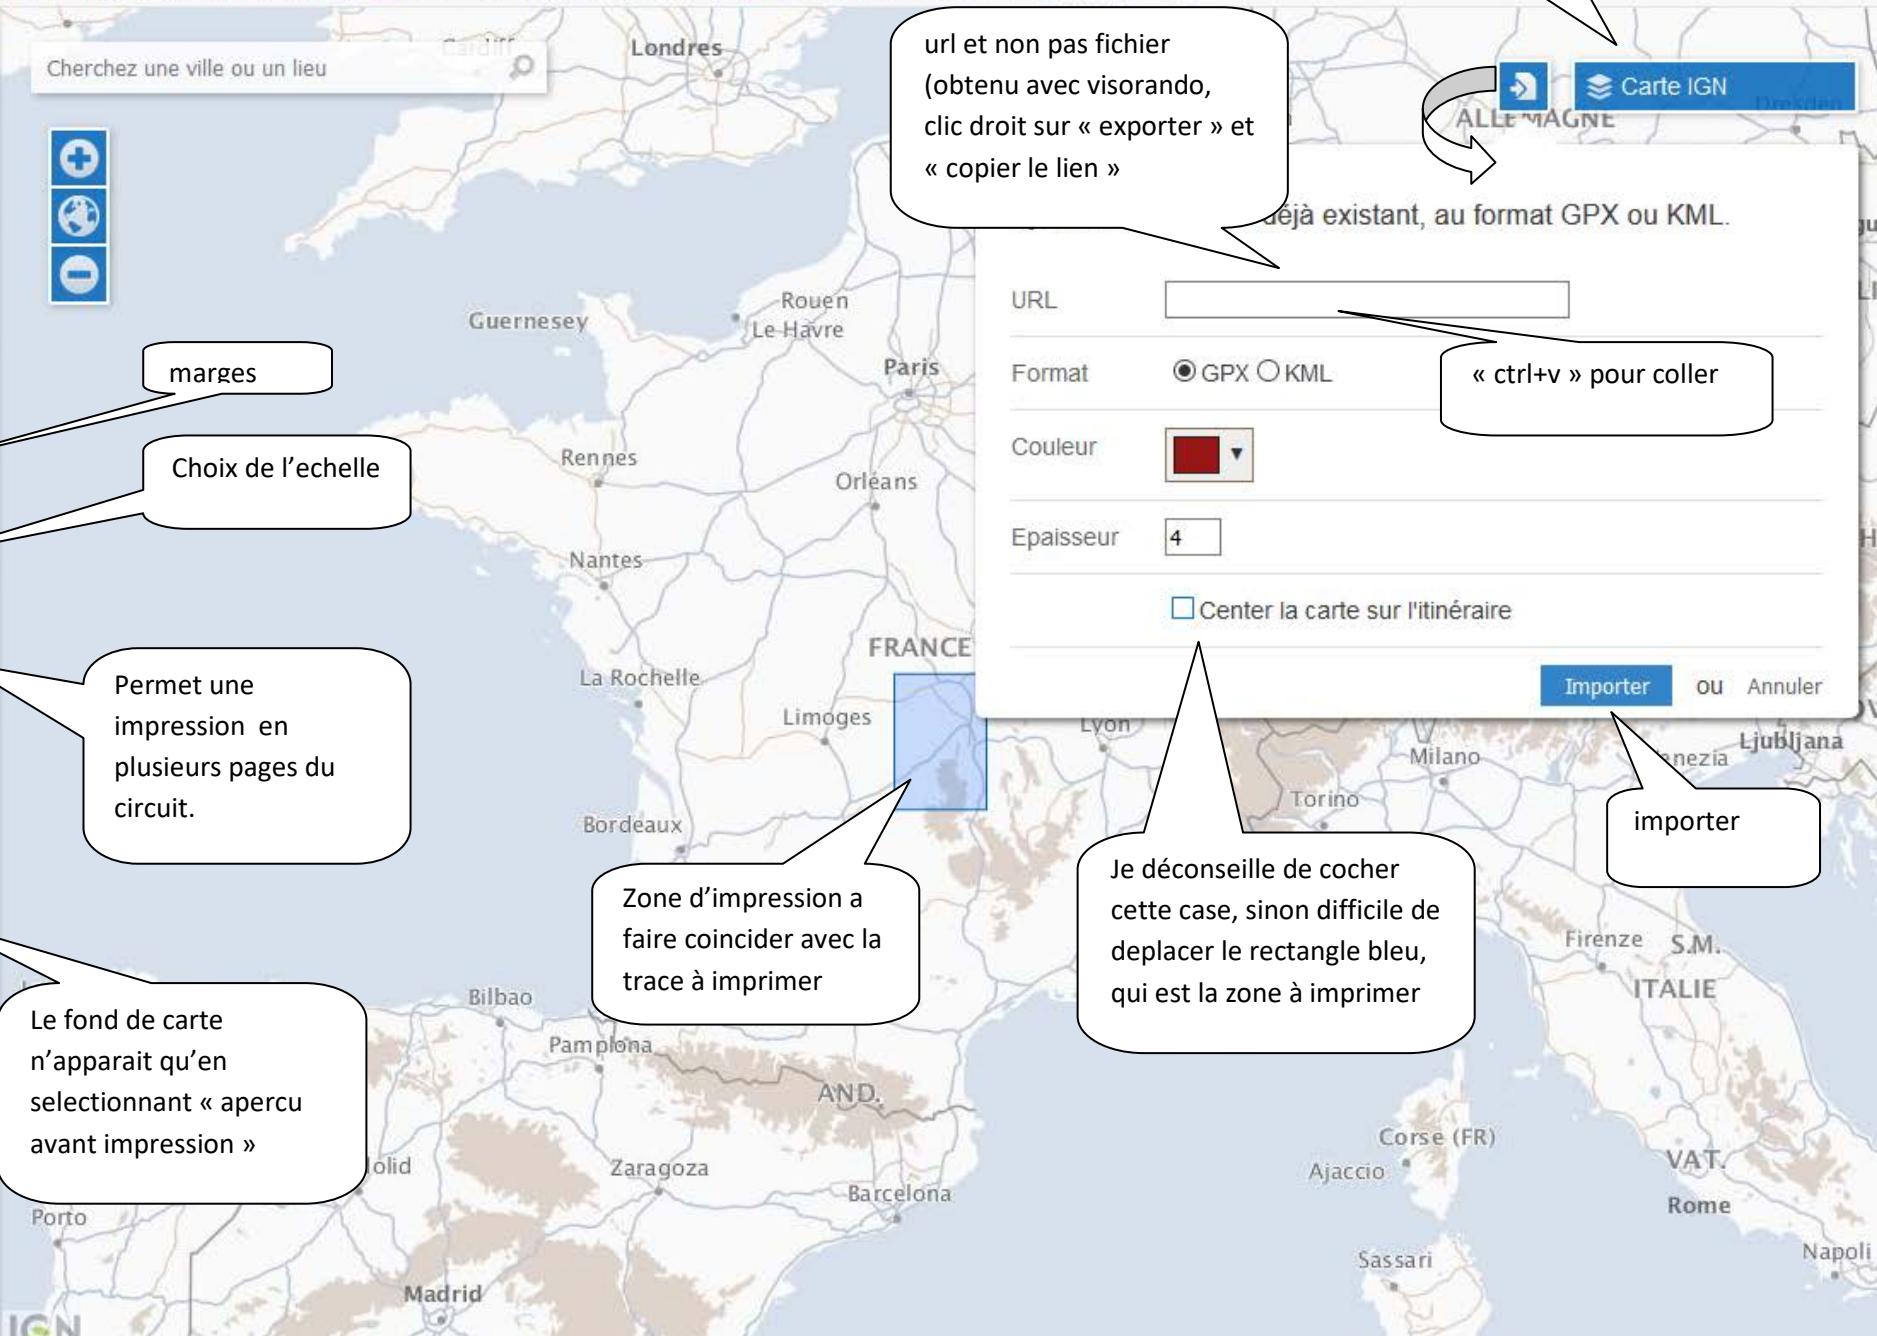

JGN

Cherchez une ville ou un lieu

Format du papier
A4

Mise en page
 Portrait
 Paysage

Marges
Par défaut

Echelle
1 : 500 000

Dimensions
1 x 1

Zoomer sur la sélection
 Centrer l'impression

Aperçu avant impression !

Choix du fond de carte

url et non pas fichier (obtenu avec visorando, clic droit sur « exporter » et « copier le lien »

Carte IGN

déjà existant, au format GPX ou KML.

URL

Format GPX KML

Couleur

Epaisseur 4

Center la carte sur l'itinéraire

Importer ou Annuler

« ctrl+v » pour coller

marges

Choix de l'échelle

Permet une impression en plusieurs pages du circuit.

Zone d'impression a faire coïncider avec la trace à imprimer

Je déconseille de cocher cette case, sinon difficile de déplacer le rectangle bleu, qui est la zone à imprimer

importer

Le fond de carte n'apparait qu'en sélectionnant « aperçu avant impression »